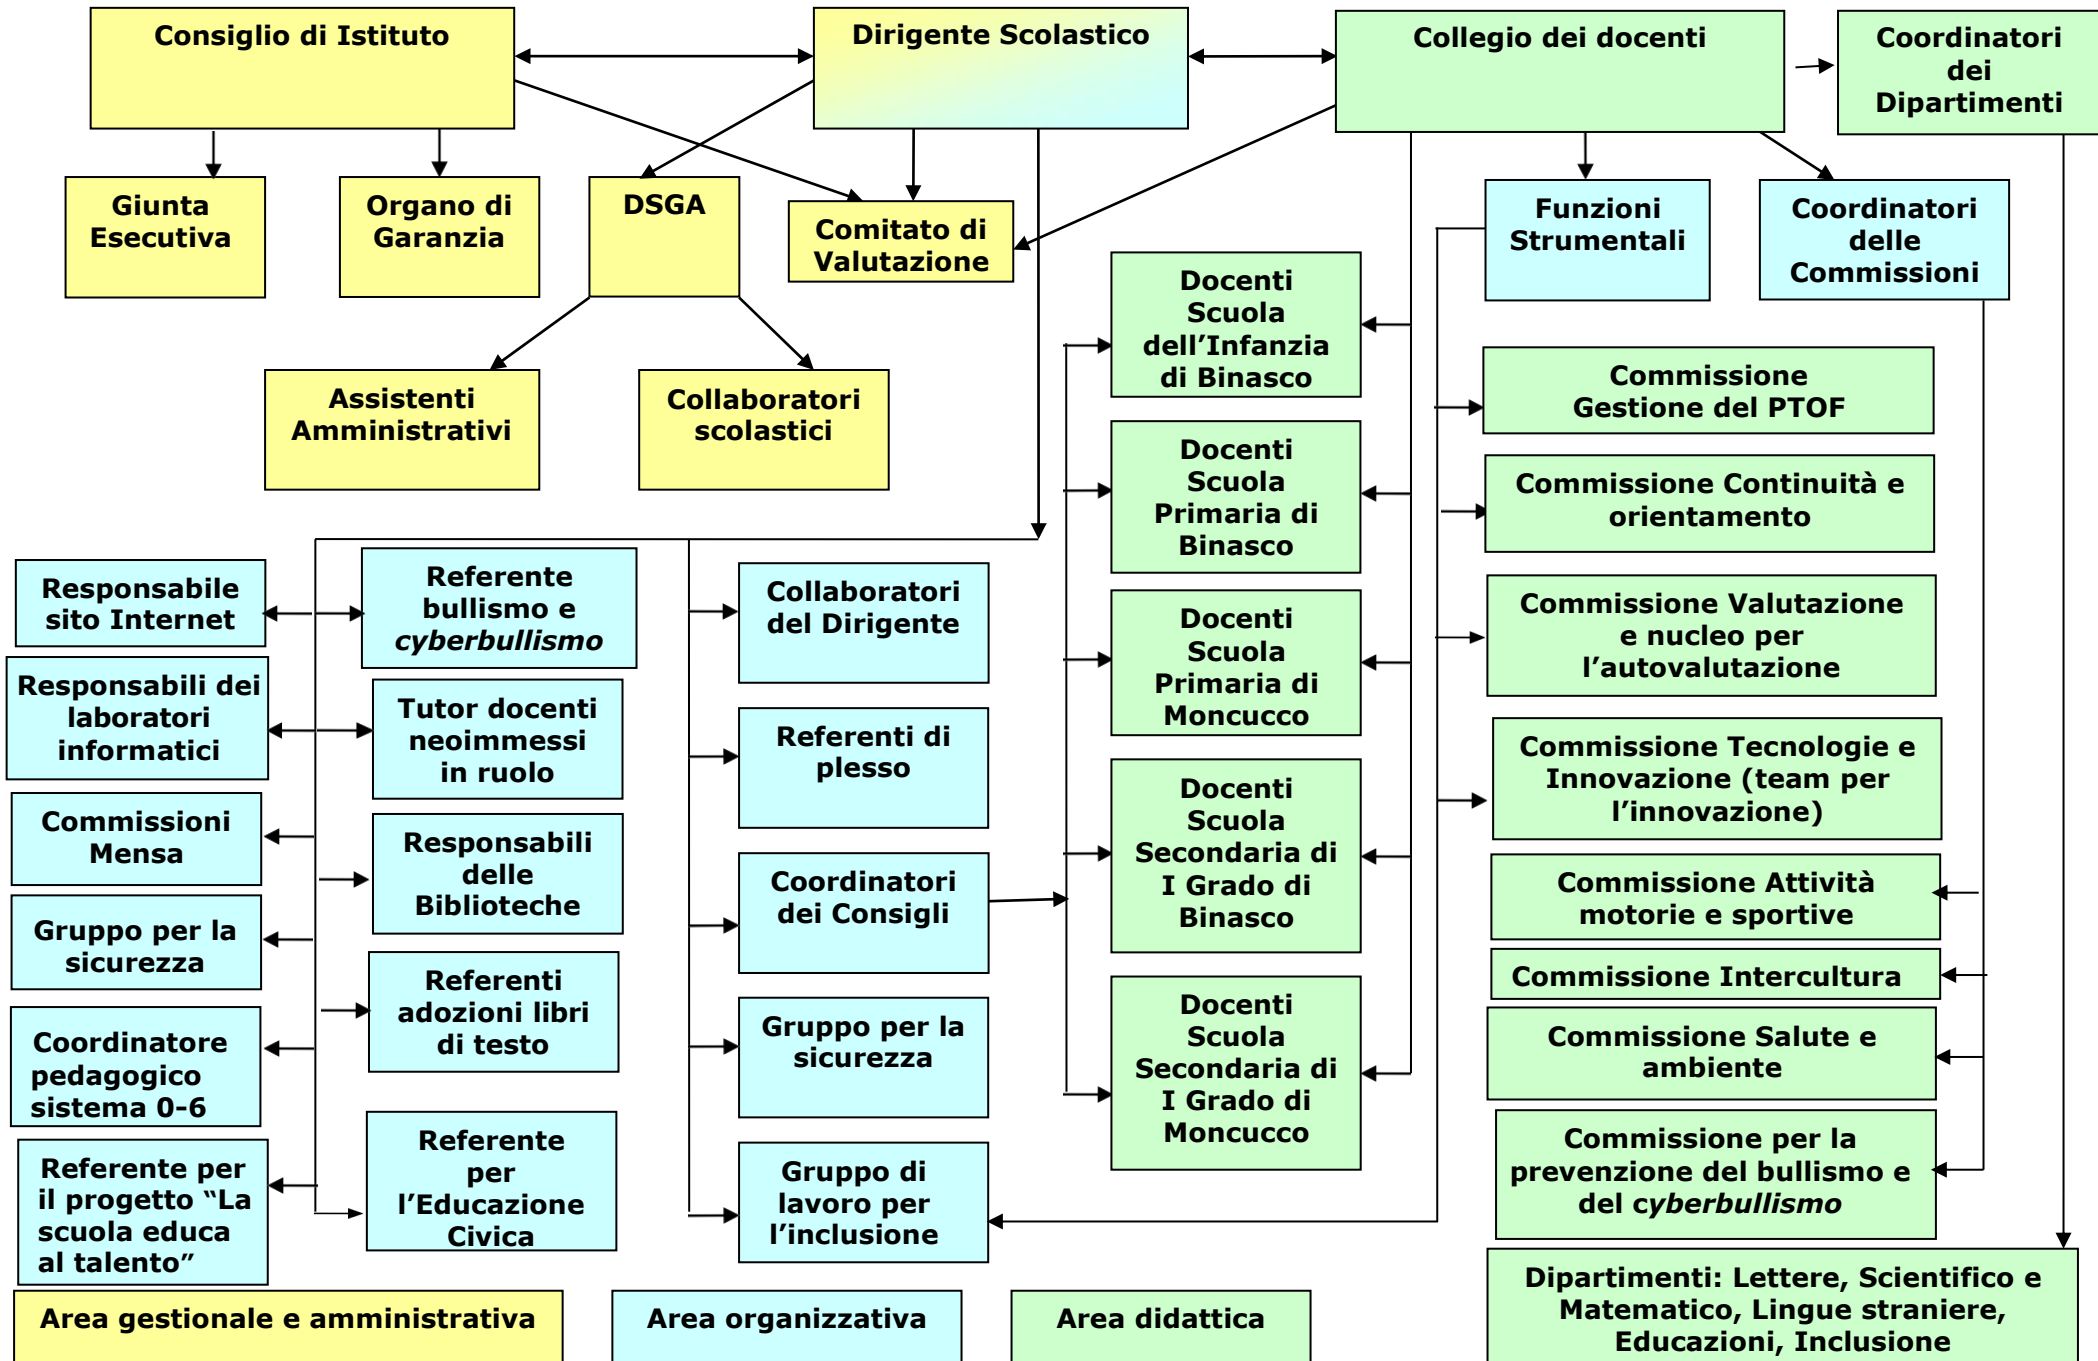

ISTITUTO COMPRENSIVO DI BINASCO – ORGANIGRAMMA a.s. 2023/24